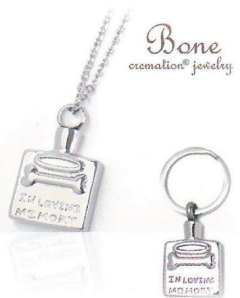

Size/縦3cm×横1.5cm×厚み0.7cm
種類/ネックレスタイプ・キーホルダータイプ

Soccer
cremation® jewelry

Soccer

Size/縦3cm×横1.8cm×厚み1cm
種類/ネックレスタイプ・キーホルダータイプ

Key
cremation® jewelry

Key

Size/縦4.3cm×横1.5cm×厚み0.6cm
種類/ネックレスタイプ・キーホルダータイプ

Bone
cremation® jewelry

Bone

Size/長さ3cm 横1.7cm×厚み0.4cm
種類/ネックレスタイプ・キーホルダータイプ

Eternal
cremation® jewelry

Eternal

Size/縦3.5cm×横1.8cm×厚み0.6cm
種類/ネックレスタイプ・キーホルダータイプ

Ring
cremation® jewelry

Ring

Size/縦3cm×横1.6cm×厚み0.8cm
種類/ネックレスタイプ・キーホルダータイプ