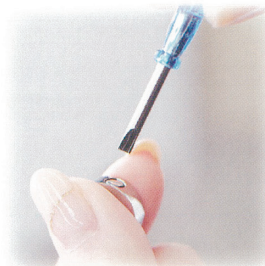

付属の専用ドライバーをお使いください。※ネジの開閉は慎重に行ってください。溝が濡れる等の不具合が生じることがあります。